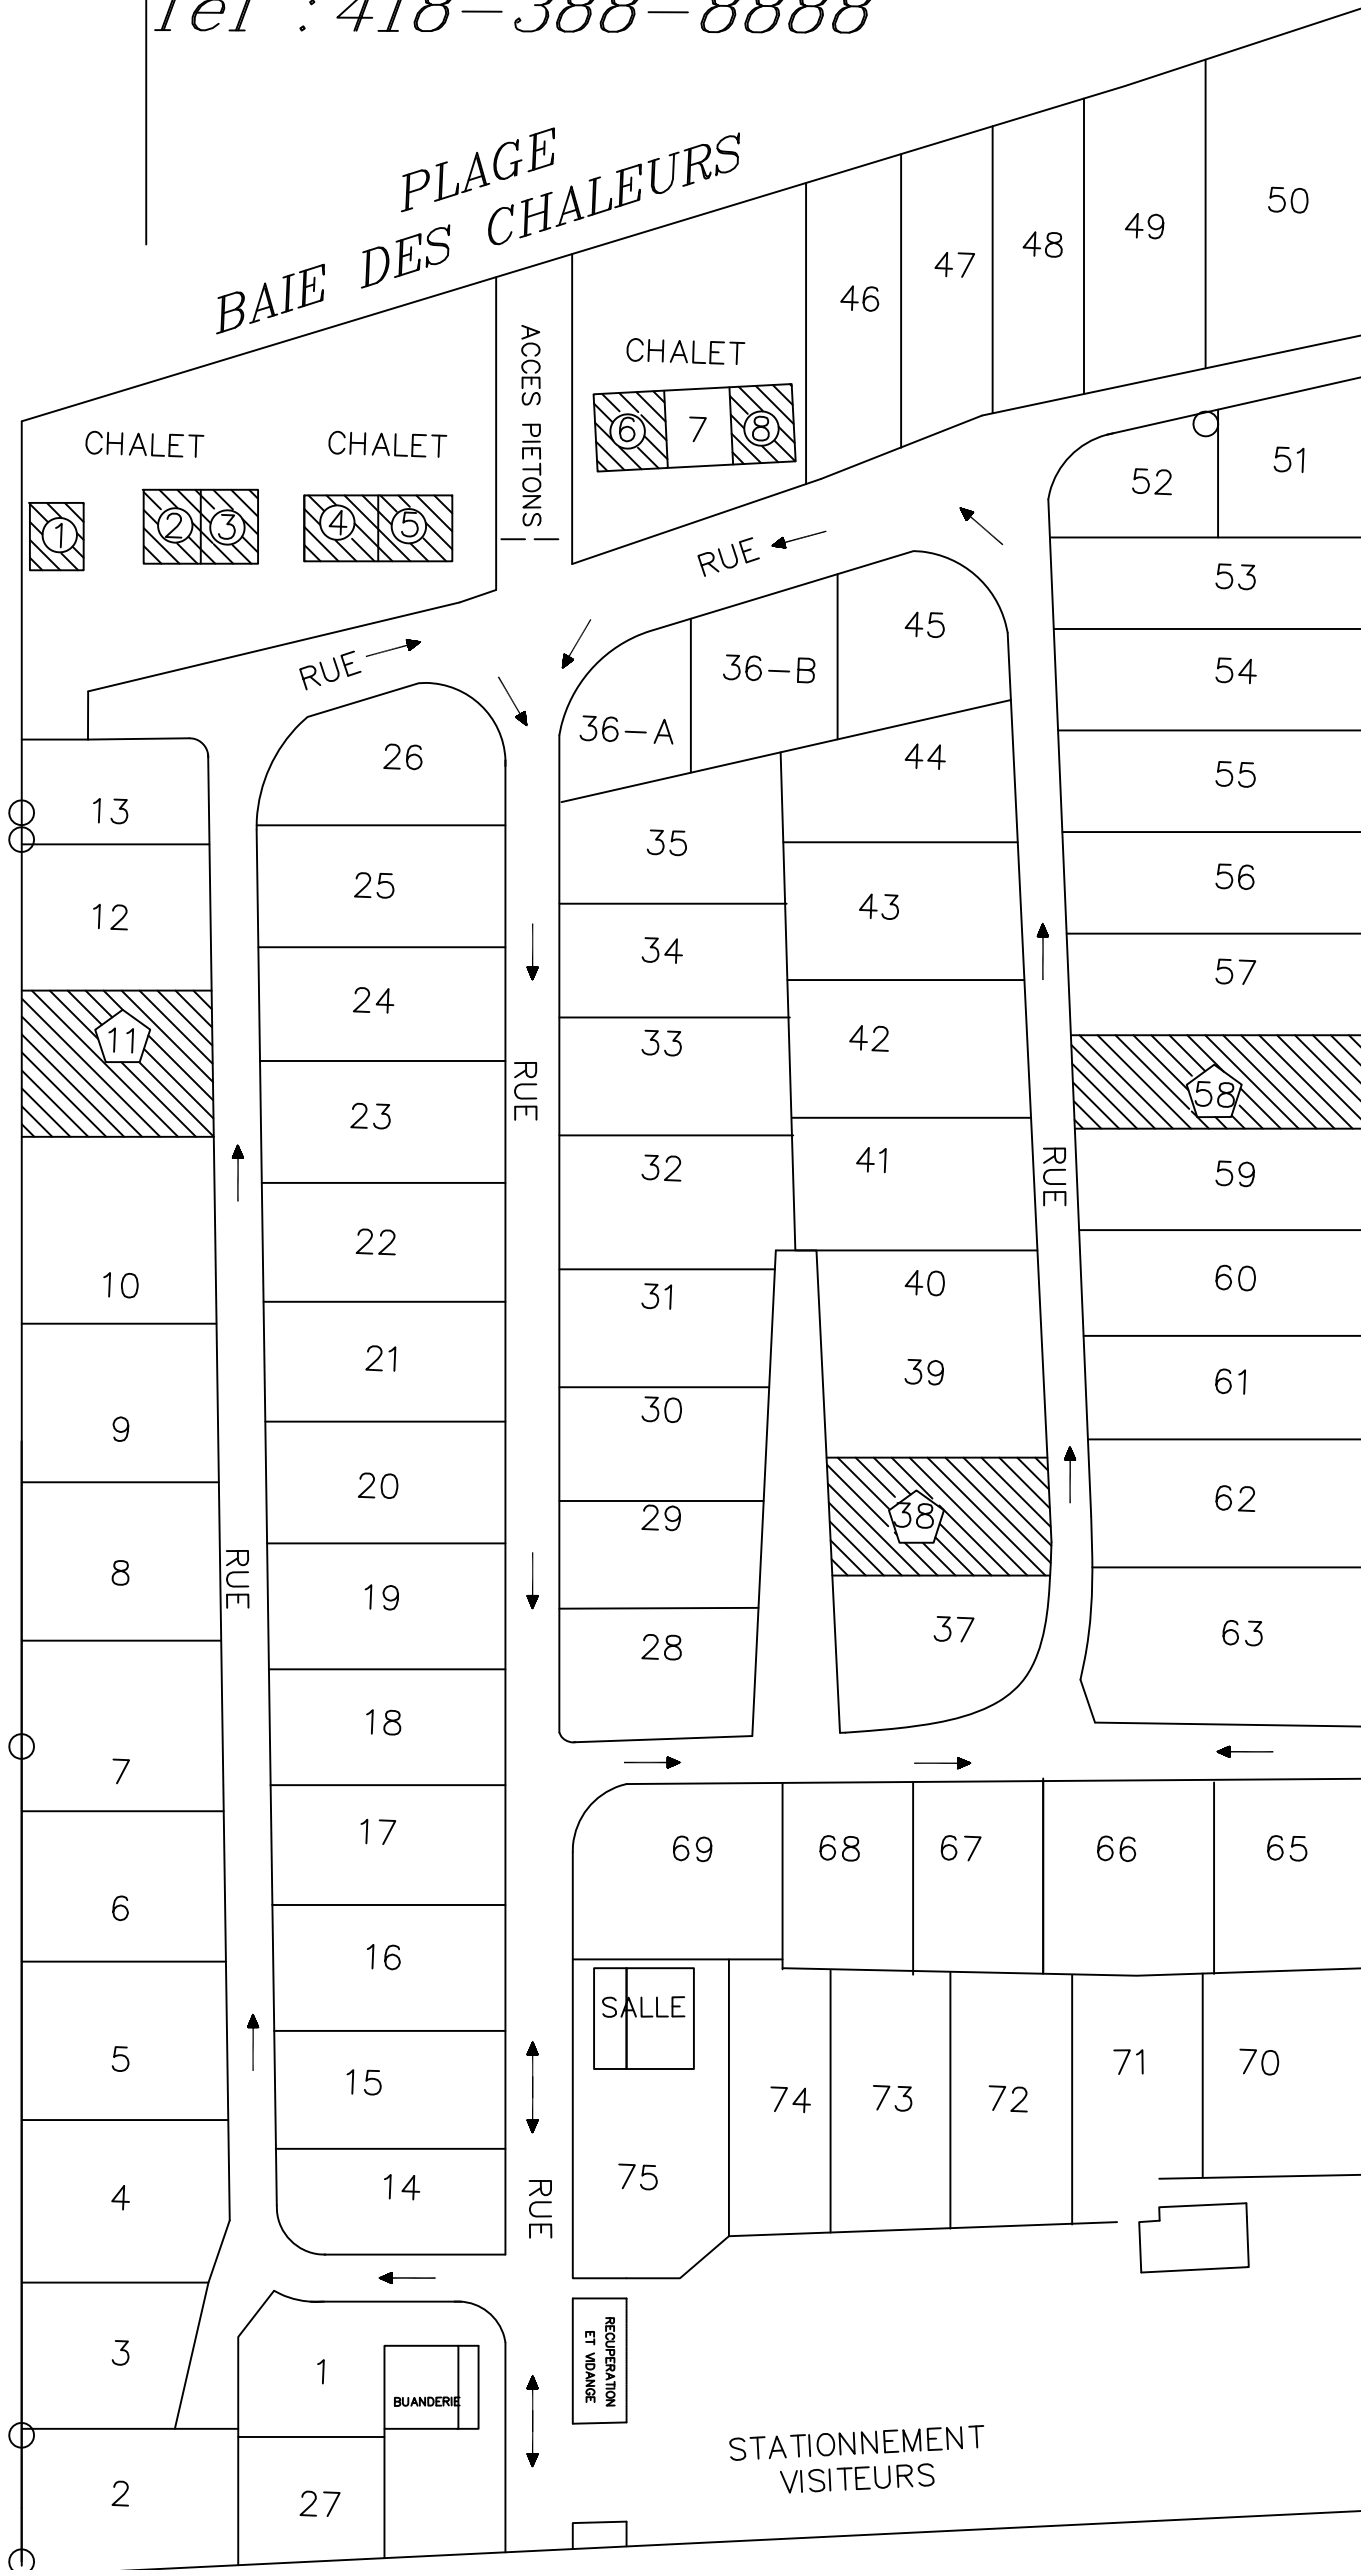

CAMPING AU BORD DE L'EAU
 254 Boulevard Perron Ouest
 Caplan GOC 1H0
 Tél : 418-388-8888

PLAGE
 BAIE DES CHALEURS

LEGENDE

ROULOTTE
 EN LOCATION

CHALET
 EN LOCATION

→ SENS CIRCULATION
 8 KM / H

Boulevard Perron Ouest